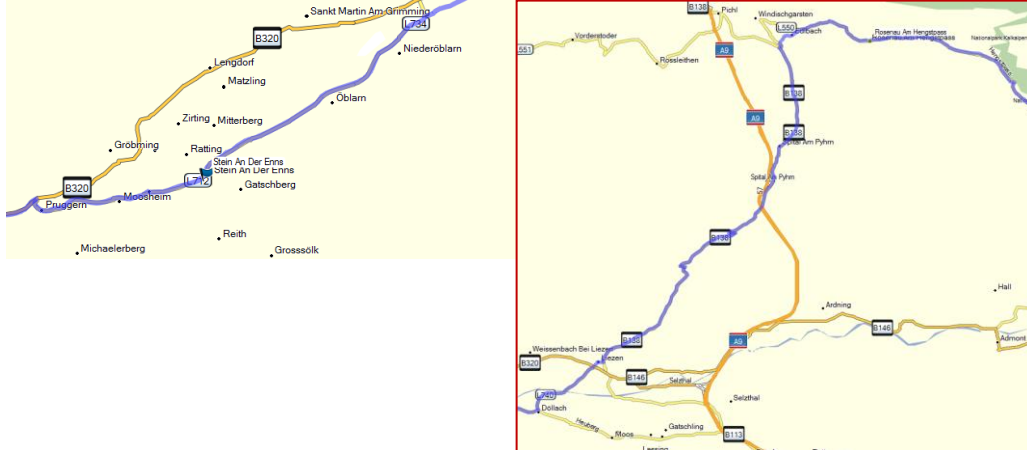

6th. Classic Twin 500

1. Streckenabschnitt, 31. August

Start: 9:00, Kettenreith
Ziel: 12:00, Steinbach am Ziehberg
Distanz: 138 km

6th. Classic Twin 500

2. Streckenabschnitt, 31. August

Start: 14:00, Steinbach am Ziehberg
Ziel: 18:30, St. Martin am Tennengebirge
Distanz: 134 km

6th. Classic Twin 500

3. Streckenabschnitt, 1. September

Start: 9:00, St. Martin am Tennengebirge
Ziel: 12:00, Rosenau am Hengstpaß
Distanz: 115 km

6th. Classic Twin 500

4. Streckenabschnitt, 1. September

Start: 14:00, Rosenau am Hengstpaß
Ziel: 17:00, Kettenreith
Distanz: 125 km